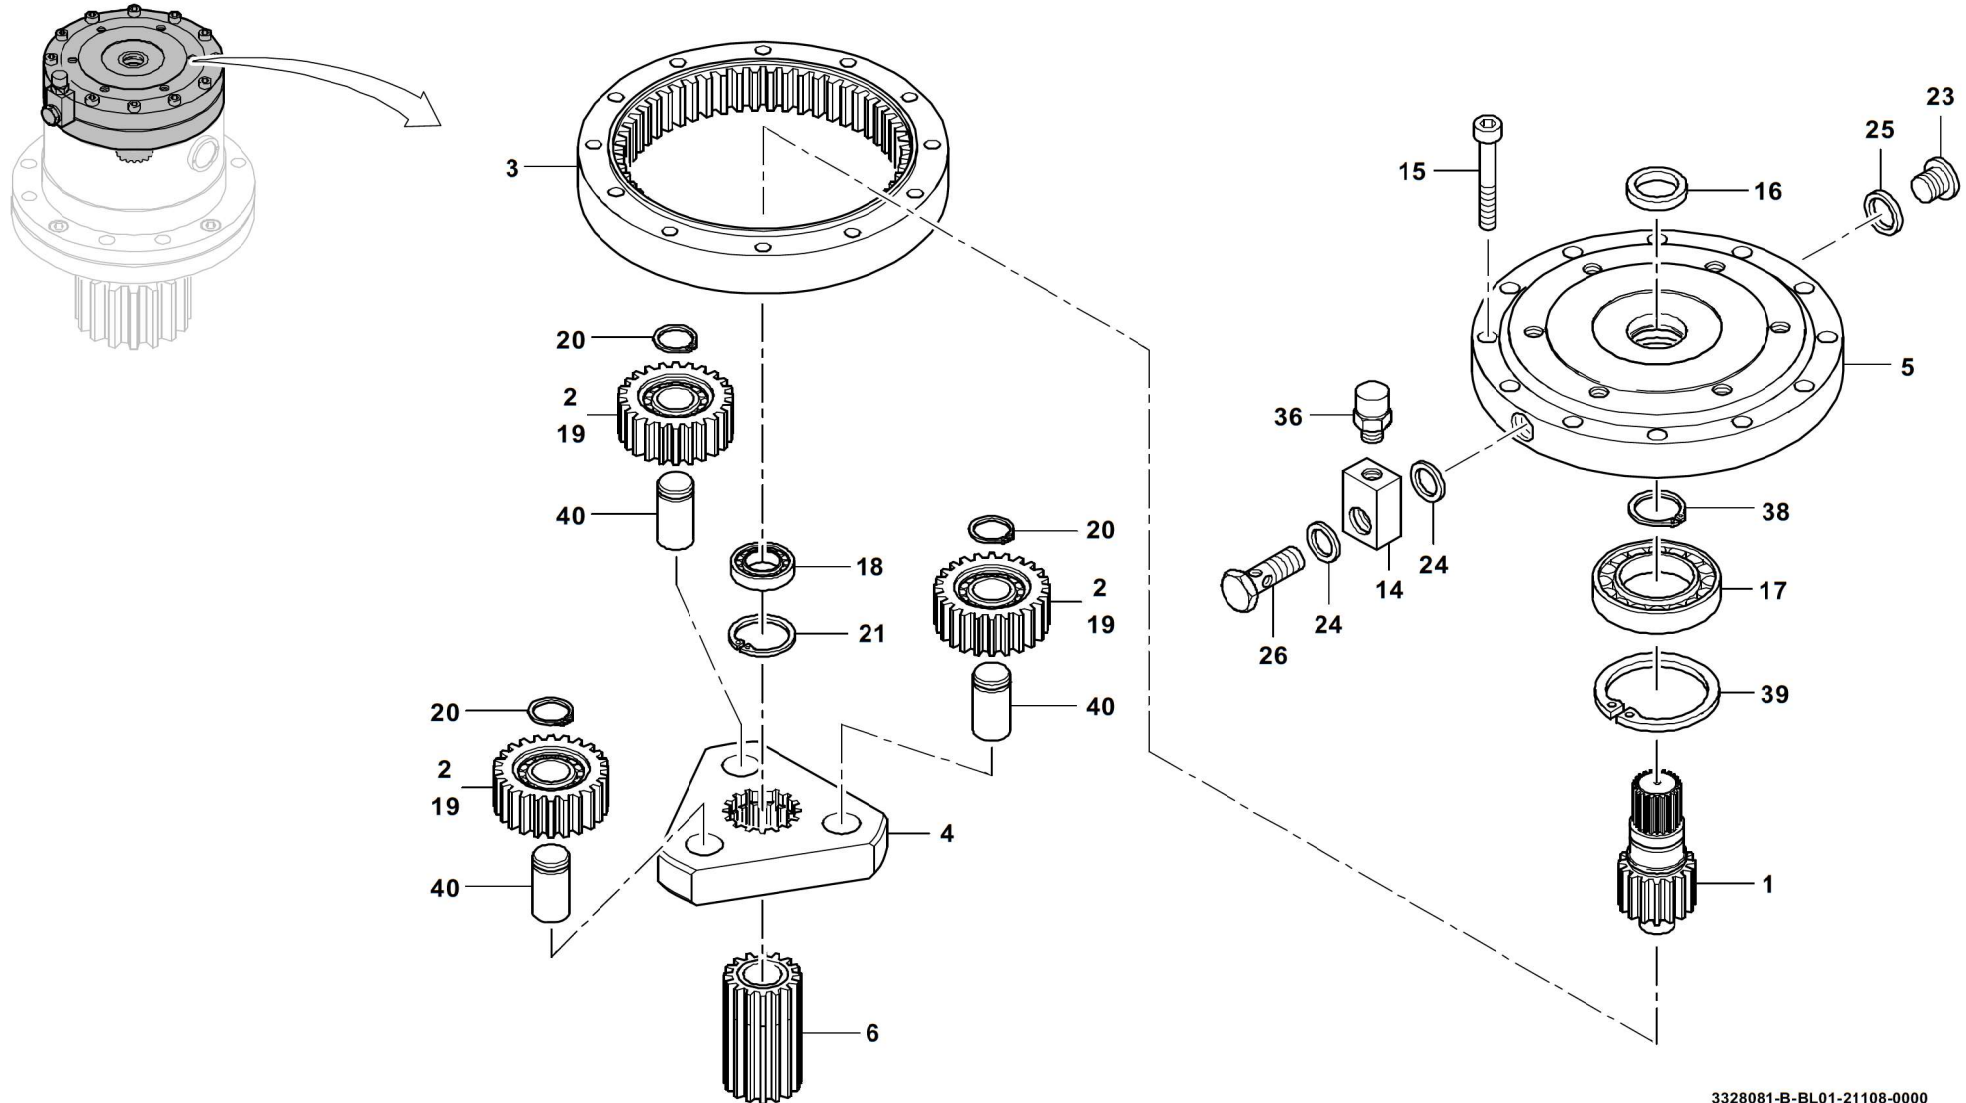

GROVE

EINHEITSGETRIEBE KPL.
STANDARD GEAR CPL.

BILDTAFEL
PICTORIAL DISPLAY

GMK 5220
BE 600
G 390

211.08

3328081-ETL B

1/2

3328081-B-BL01-21108-0000

GROVE

EINHEITSGETRIEBE KPL.
STANDARD GEAR CPL.

BILDTAFEL
PICTORIAL DISPLAY

GMK 5220
BE 600
G 390

211.08

3328081-ETL B

2/2